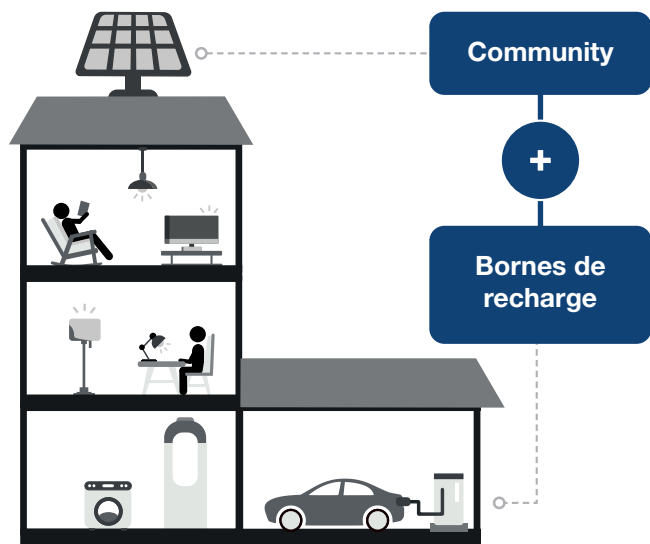

LA CA, UN GAIN FINANCIER POUR TOUS

La création d'une communauté d'autoconsommateurs (CA) vous permet de vendre l'électricité produite par votre installation solaire aux habitants de votre immeuble. Ceci, à un prix avantageux pour tous.

Ainsi, vous bénéficiez d'une meilleure rentabilité pour vos investissements, tout en permettant aux membres de votre communauté de profiter d'une énergie verte et moins chère que celle issue habituellement du réseau électrique.

Les tarifs ci-dessus s'entendent hors taxe

*L'énergie soutirée du réseau est facturée selon les tarifs du partenaire (abonnement réseau compris)

ALLER PLUS LOIN DANS LA TRANSITION ÉNERGÉTIQUE

En associant Community à notre solution Charg'Immo dédiée aux parkings d'immeubles, rechargez les véhicules de votre communauté à l'énergie solaire et maximisez votre taux d'autoconsommation.

UNE INSTALLATION, PLUSIEURS INVESTISSEURS

La création d'une communauté d'autoconsommateurs est également possible sur des installations regroupant plusieurs investisseurs.

Community CA est un produit développé par la société romande d'innovation énergétique INERA et distribué dans votre région par le SEC, en collaboration avec SACEN SA.
Plus d'infos : www.inera.ch