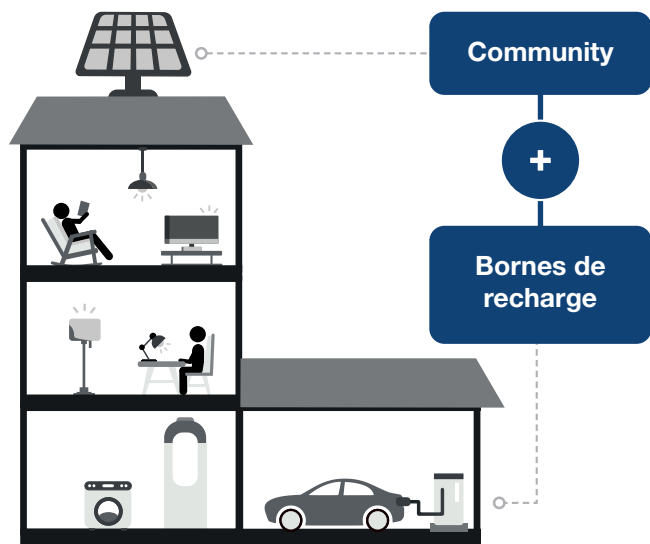

2. **Gestion**

3. **Suivi**

LA CA, UN GAIN FINANCIER POUR TOUS

La création d'une communauté d'autoconsommateurs (CA) vous permet de vendre l'électricité produite par votre installation solaire aux habitants de votre immeuble. Ceci, à un prix avantageux pour tous.

Ainsi, vous bénéficiez d'une meilleure rentabilité pour vos investissements, tout en permettant aux membres de votre communauté de profiter d'une énergie verte et moins chère que celle issue habituellement du réseau électrique.

Les tarifs ci-dessus s'entendent hors taxe

*L'énergie soutirée du réseau est facturée selon les tarifs du partenaire (abonnement réseau compris)

ALLER PLUS LOIN DANS LA TRANSITION ÉNERGÉTIQUE

En associant Community à notre solution Charg'Immo dédiée aux parkings d'immeubles, rechargez les véhicules de votre communauté à l'énergie solaire et maximisez votre taux d'autoconsommation.

UNE INSTALLATION, PLUSIEURS INVESTISSEURS

La création d'une communauté d'autoconsommateurs est également possible sur des installations regroupant plusieurs investisseurs.

Community CA est un produit développé par la société romande d'innovation énergétique INERA et distribué dans votre région par le SED, en collaboration avec SACEN SA.
Plus d'infos : www.inera.ch