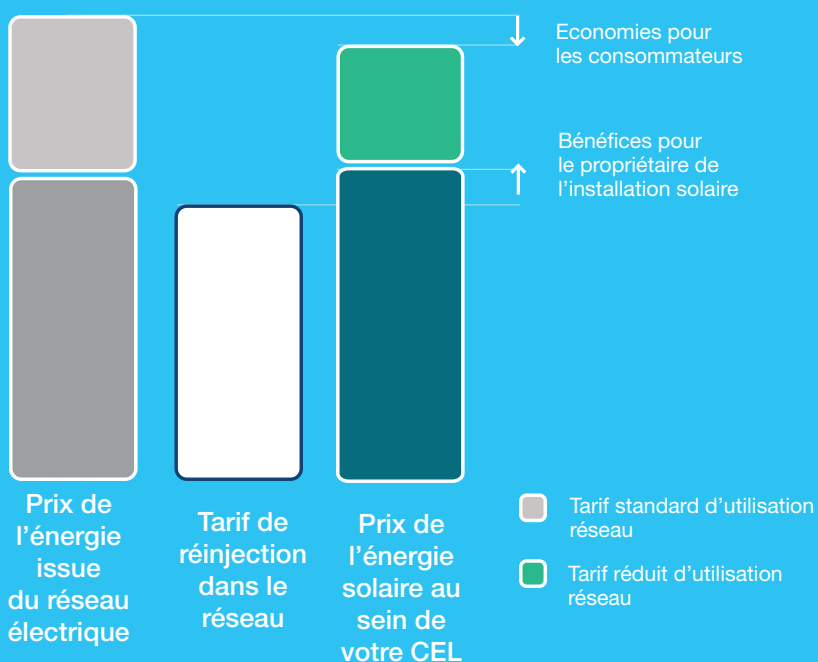

## LA COMMUNAUTÉ ÉLECTRIQUE LOCALE

Compteur smart appartenant au gestionnaire du réseau de distribution (GRD)

Flux d'électricité solaire produite sur place

Flux d'électricité soutirée du réseau de distribution ou issu de la production propre de la communauté

## LA CEL, UN PARTAGE DE L'ÉNERGIE ÉTENDU

La création d'une communauté électrique locale (CEL) vous permet de vendre l'électricité produite par votre installation solaire au delà de votre bâtiment via l'utilisation du réseau électrique local.

Il est ainsi possible d'échanger de l'électricité sur une zone allant jusqu'au niveau d'une commune, moyennant le paiement de frais d'utilisation réduits pour l'énergie produite et échangée au sein de la communauté au GRD local.