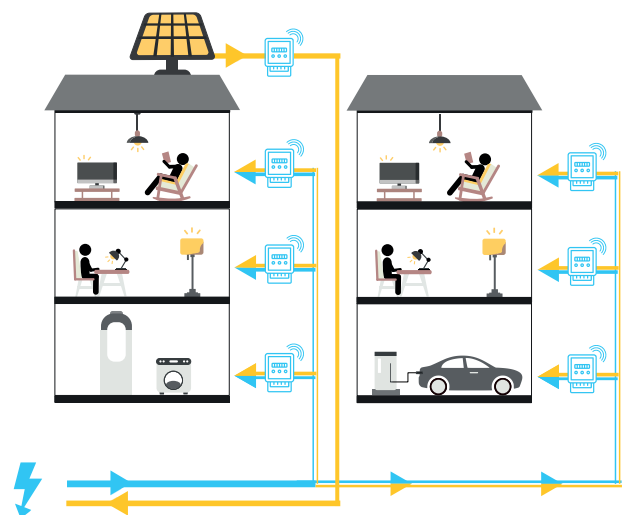

## LA COMMUNAUTÉ ÉLECTRIQUE LOCALE

Compteur smart appartenant au gestionnaire du réseau de distribution (GRD)

Flux d'électricité solaire produite sur place

Flux d'électricité soutirée du réseau de distribution ou issu de la production propre de la communauté

## LA CEL, UN PARTAGE DE L'ÉNERGIE ÉTENDU

La création d'une communauté électrique locale (CEL) vous permet de vendre l'électricité produite par votre installation solaire au delà de votre bâtiment via l'utilisation du réseau électrique local.

Il est ainsi possible d'échanger de l'électricité sur une zone allant jusqu'au niveau d'une commune, moyennant le paiement de frais d'utilisation réduits pour l'énergie produite et échangée au sein de la communauté au GRD local.

## UNE COMMUNAUTÉ, PLUSIEURS INSTALLATIONS

La création d'une communauté électrique locale est également possible en cas d'installations de production photovoltaïques multiples.